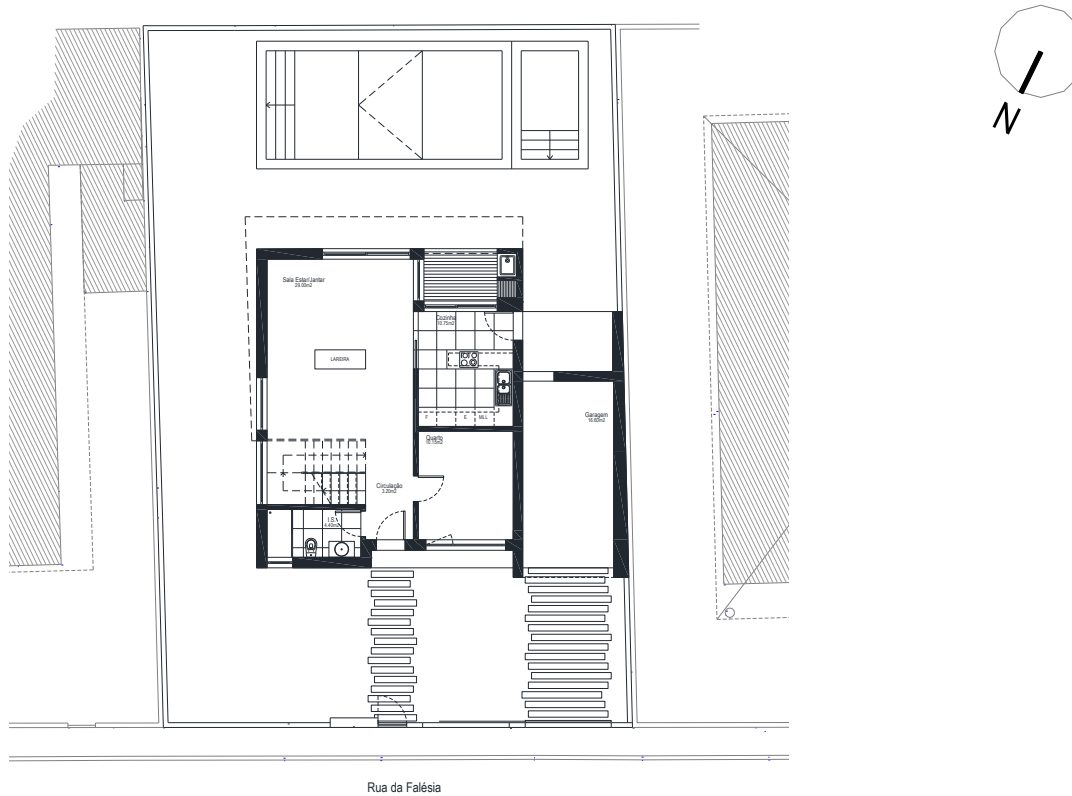

PLANTA DE IMPLANTAÇÃO

ÁREA LOTE 325,60 m²

ÁREA DE IMPLANTAÇÃO 95,90 m²

ÁREA BRUTA DE CONSTRUÇÃO TOTAL 157,45m²

ÁREA BRUTA GARAGEM 20,85 m²

PLANTA PISO 0

ÁREA BRUTA DE CONSTRUÇÃO PISO 0 75,05 m²

PLANTA PISO 1

ÁREA BRUTA DE CONSTRUÇÃO PISO 1 82,40 m²