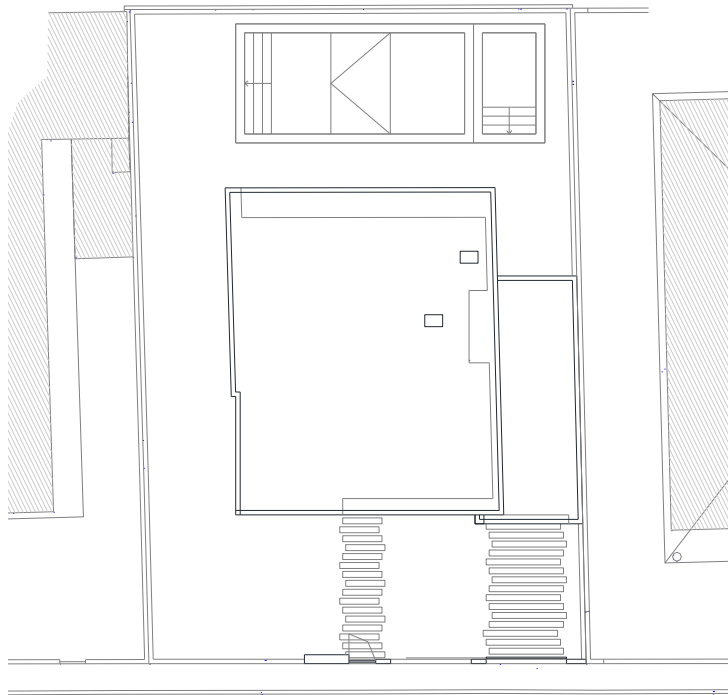

PLANTA DE IMPLANTAÇÃO

ÁREA LOTE 325,60 m²

ÁREA DE IMPLANTAÇÃO 95,90 m²

ÁREA BRUTA DE CONSTRUÇÃO TOTAL 157,45m²

ÁREA BRUTA GARAGEM 20,85 m²

PLANTA PISO 0

ÁREA BRUTA DE CONSTRUÇÃO PISO 0 75,05 m²

PLANTA PISO 1

ÁREA BRUTA DE CONSTRUÇÃO PISO 1 82,40 m²